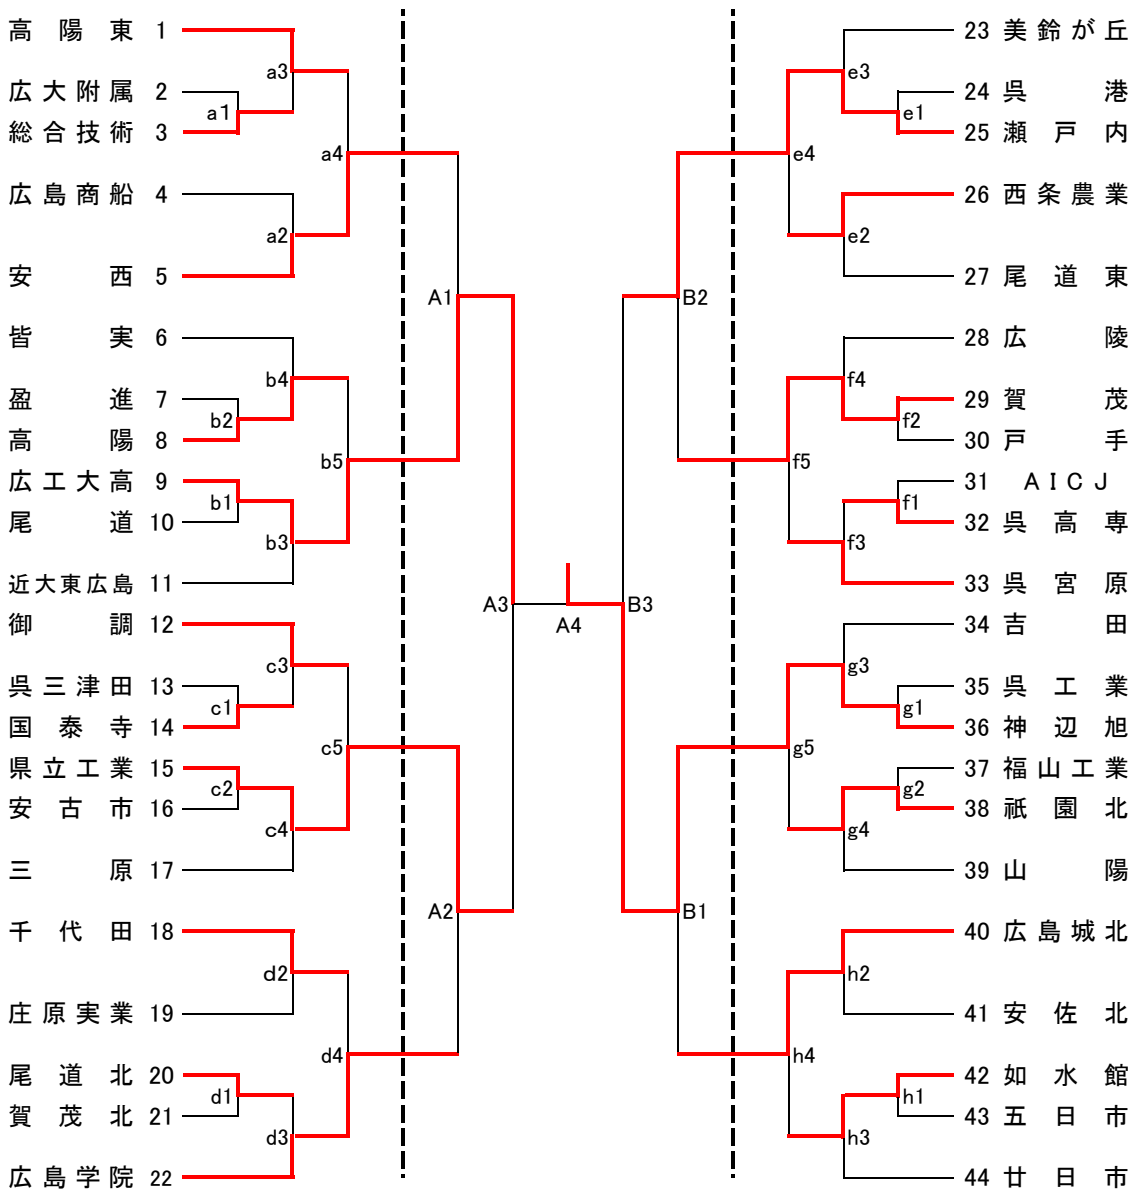

平成28年度 県知事杯バレーボール大会(男子)

a1

広大付属	0	15 - 25 3 - 25 -	2	総合技術
------	---	------------------------	---	------

a2

広島商船	0	10 - 25 16 - 25 -	2	安西
------	---	-------------------------	---	----

a3

高陽東	2	25 - 18 25 - 17 -	0	総合技術
-----	---	-------------------------	---	------

a4

高陽東	1	25 - 23 20 - 25 23 - 25	2	安西
-----	---	-------------------------------	---	----

d1

尾道北	2	25 - 17 25 - 20 -	0	賀茂北
-----	---	-------------------------	---	-----

d2

千代田	2	25 - 6 25 - 15 -	0	庄原実業
-----	---	------------------------	---	------